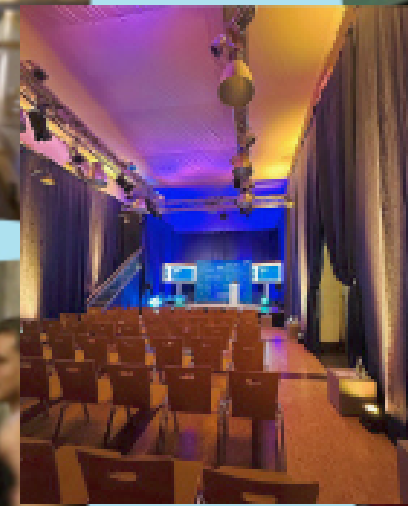

Tel. 02058 1755678

[instagram.com/eventlocationwuppertal](https://www.instagram.com/eventlocationwuppertal)

Musiker duzen sich, Musiker sind gute Team-Player.  
Wir machen Ihr Team zu einer Band.

Selbstverständlich können Sie auch andere Teamevents bei uns durchführen oder ein Seminar, ein Firmenfest - gerne mit Bewirtung. Unsere Eventlocation ist mit prof, Ton-, Licht- und Medientechnik ausgestattet. Der Innen- und Außenbereich hat jeweils eine Bühne.  
Wir freuen uns auf Ihre Anfrage.